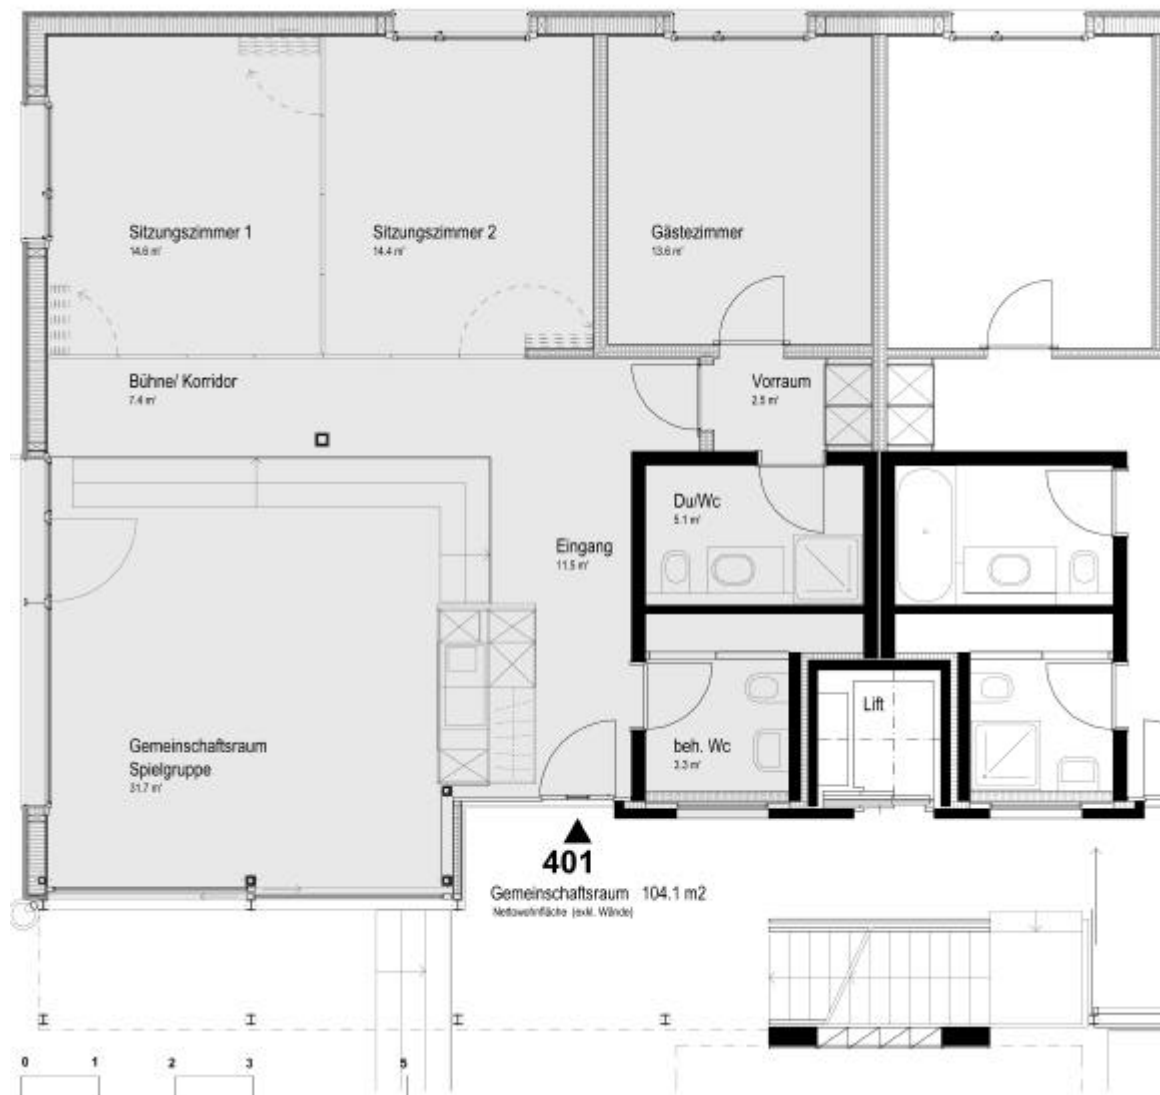

Grundriss 1:100

Lorzenstrasse 4
 Wohnungsnummer 401
 Gemeinschaftsraum mit
 zumietbarer (nicht fest vermietet)
 Einzimmerwohnung
 Erdgeschoss
 West

D	431	432	631	632
2	421	422	621	622
1	411	412	611	612
E	401	402	601	602